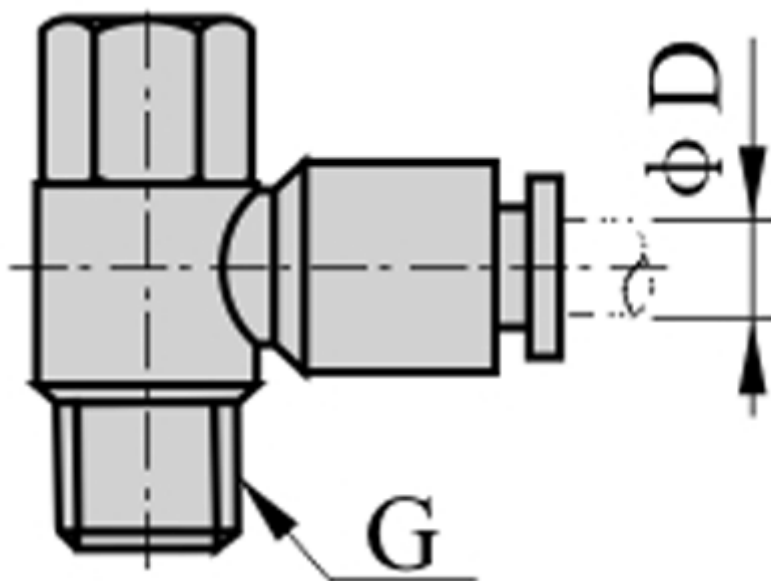

Varenummer: 58EPHF401
Beskrivelse: Fitting EPHF401 Banjo vinkel
indv./udv. gevind 1/8", slangediameter 4

Mål

D = 4
Gevind = 1/8"